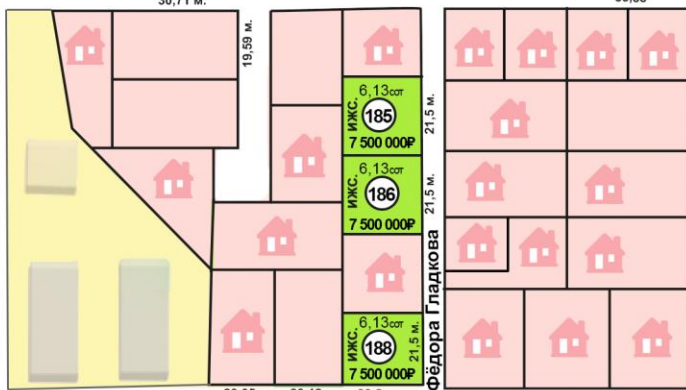

# ЗЕМЕЛЬНЫЕ УЧАСТКИ У МОРЯ, РЯДОМ С АНАПОЙ.

ул. Конституции

ул. Андрея Левинского

ул. Андрея Левинского

ул. Прибрежная

ул. Прибрежная

ул. Александра Бека

↑ АНАПА 1 км.

← МОРЕ 900 м.

■ - В ПРОДАЖЕ.

■ - РЕЗЕРВ.

■ - ПРОДАН.

■ - ЗАСТРОЕН.

ул. Удачная

ул. Удачная

ул. Черноморская

ул. Черноморская

ул. Александра Бека

ул. Благодатная

ул. Благодатная